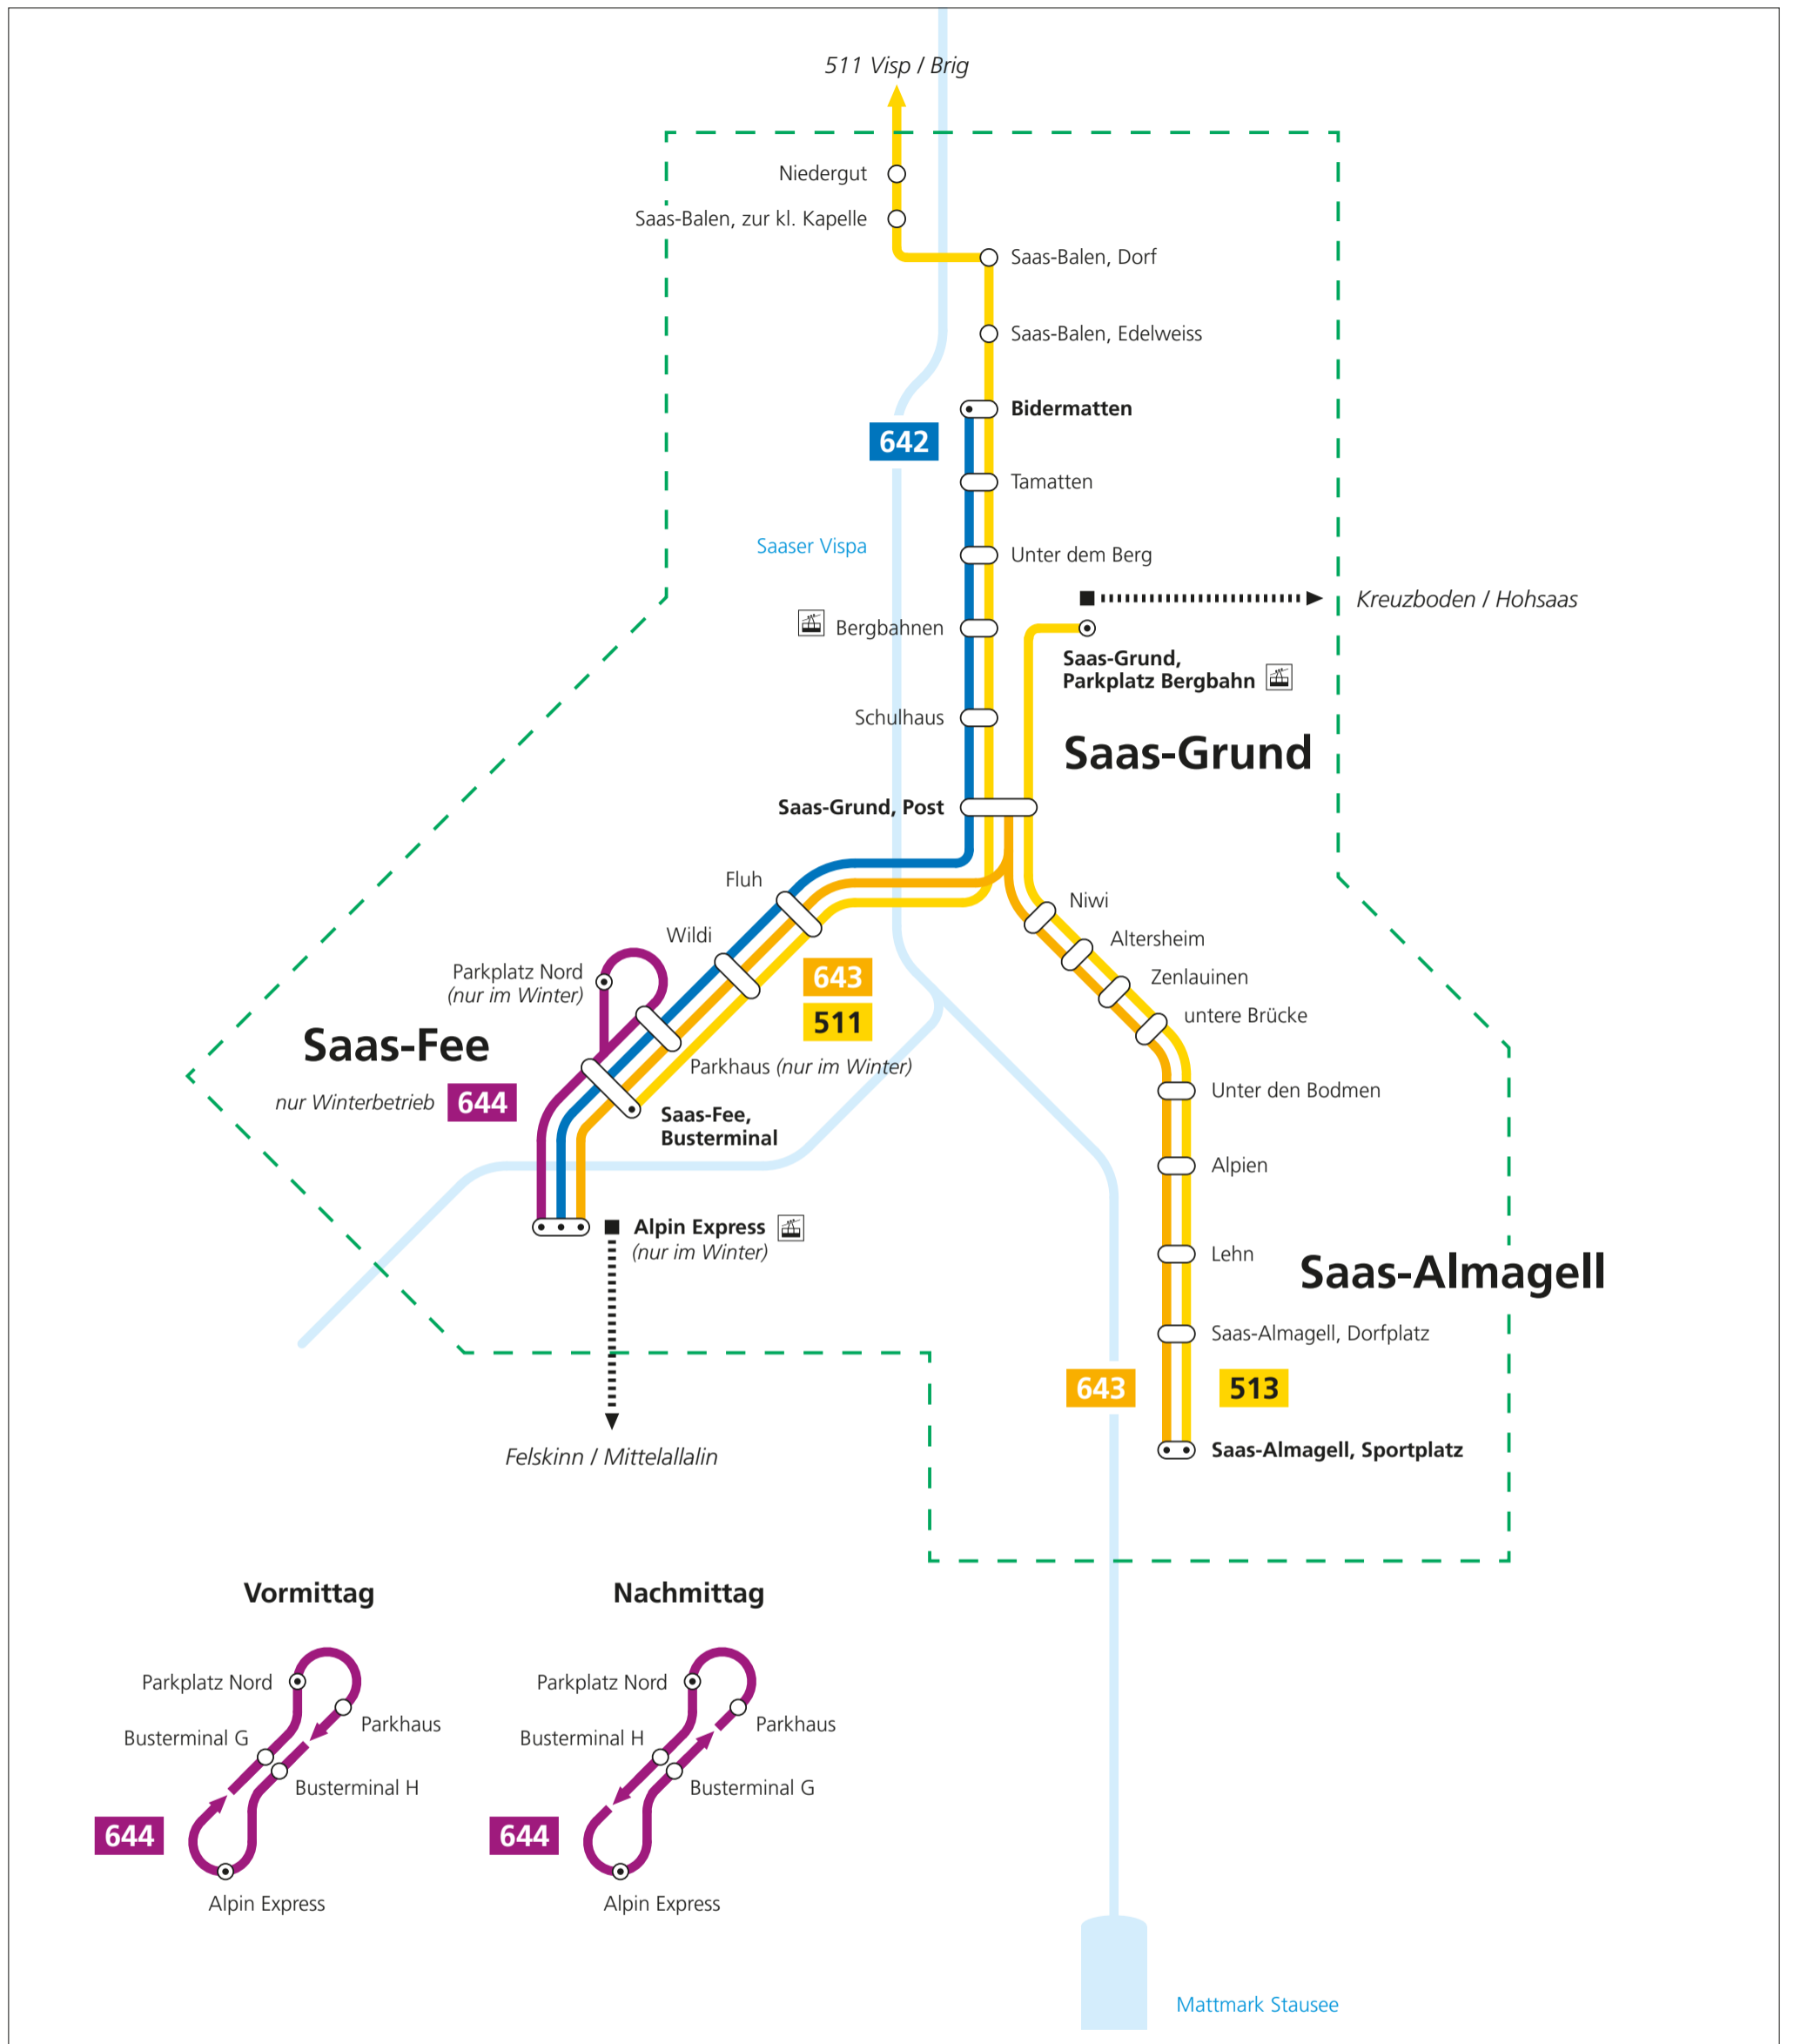

LINIE 642

BIDERMATTEN – SAAS-GRUND – SAAS-FEE, BUSTERMINAL – ALPIN EXPRESS

● Bidermatten	08:12	08:27	08:42	08:57	Verkehrt im 15 Minuten Takt.	10:57	11:12	11:27	11:42	PAUSE	14:42	14:57	15:12	15:27	Verkehrt im 15 Minuten Takt.	16:42	16:57	17:12	17:27
○ Tamatten	08:13	08:28	08:43	08:58		10:58	11:13	11:28	11:43		14:43	14:58	15:13	15:28		16:43	16:58	17:13	17:28
○ Saas-Grund, Unter dem Berg	08:14	08:29	08:44	08:59		10:59	11:14	11:29	11:44		14:44	14:59	15:14	15:29		16:44	16:59	17:14	17:29
○ Saas-Grund, Bergbahnen	08:15	08:30	08:45	09:00		11:00	11:15	11:30	11:45		14:45	15:00	15:15	15:30		16:45	17:00	17:15	17:30
○ Saas-Grund, Schulhaus	08:19	08:34	08:49	09:04		11:04	11:19	11:34	11:49		14:49	15:04	15:19	15:34		16:49	17:04	17:19	17:34
○ Saas-Grund, Post	08:20	08:35	08:50	09:05		11:05	11:20	11:35	11:50		14:50	15:05	15:20	15:35		16:50	17:05	17:20	17:35
○ Saas-Fee, Fluh	08:23	08:38	08:53	09:08		11:08	11:23	11:38	11:53		14:53	15:08	15:23	15:38		16:53	17:08	17:23	17:38
○ Saas-Fee, Wildi	08:24	08:39	08:54	09:09		11:09	11:24	11:39	11:54		14:54	15:09	15:24	15:39		16:54	17:09	17:24	17:39
○ Saas-Fee, Parkhaus	08:25	08:40	08:55	09:10		11:10	11:25	11:40	11:55		14:55	15:10	15:25	15:40		16:55	17:10	17:25	17:40
○ Saas-Fee, Busterminal H	08:26	08:41	08:56	09:11		11:11	11:26	11:41	11:56		14:56	15:11	15:26	15:41		16:56	17:11	17:26	17:41
● Saas-Fee, AlpinExpress	08:29	08:44	08:59	09:14	11:14	11:29	11:44	11:59	14:59	15:14	15:29	15:44	16:59	17:14	17:29	17:44			

Gültig von 18. Dezember 2023 – 21. April 2024. Fährt täglich.

Saastal Winter

Gültig ab 10. Dezember 2023

- 511** Brig(-Brigerbad)-Visp-Stalden-Saas-Saas-Fele
- 513** Saas-Grund-Saas-Almagell-Mattmark
- 642** Bidermatten-Saas-Grund-Saas-Fele, Busterminal-Alpin Express
- 643** Alpin Express-Saas-Fele, Busterminal-Saas-Grund-Saas-Almagell, Sportplatz
- 644** Alpin Express-Saas-Fele, Parkplatz Nord (nur Winterbetrieb)